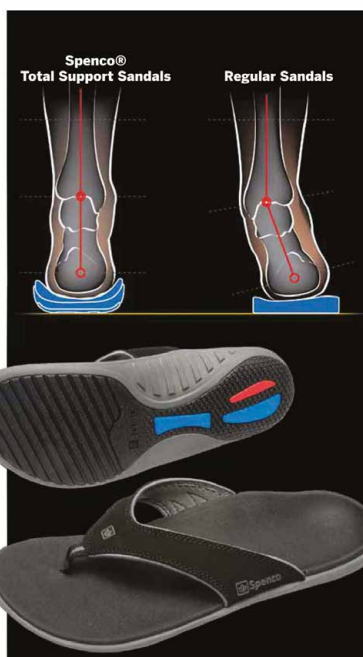

**Dine fødder fortjener
også støtte i sandaler!**

TOTALSUPPORT
THE SHAPE THAT FEELS GREAT