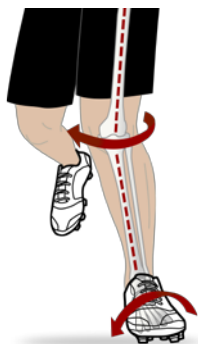

Anbefales af læger

Fodterapeuter, fysioterapeuter, læger og kiropraktorer over hele verden anbefaler Formthotics indlægget, netop fordi det giver optimal støtte og formindsker slitage og smerter.

Retter op på skævheder helt naturligt

Høj svang

Neutral svang

Flad svang

Foden drejer indad

Foden drejer udad

Indadrotation af knæ

Ømme fødder

Undgå overpronation

Med Formthotics indlæg undgår du for stor rotation i fødder og ben, og reducerer dermed risikoen for skader og smerter, som kan forplante sig langt op i kroppen.

Sådan tilpasses indlægget

Indlægget tilpasses individuelt