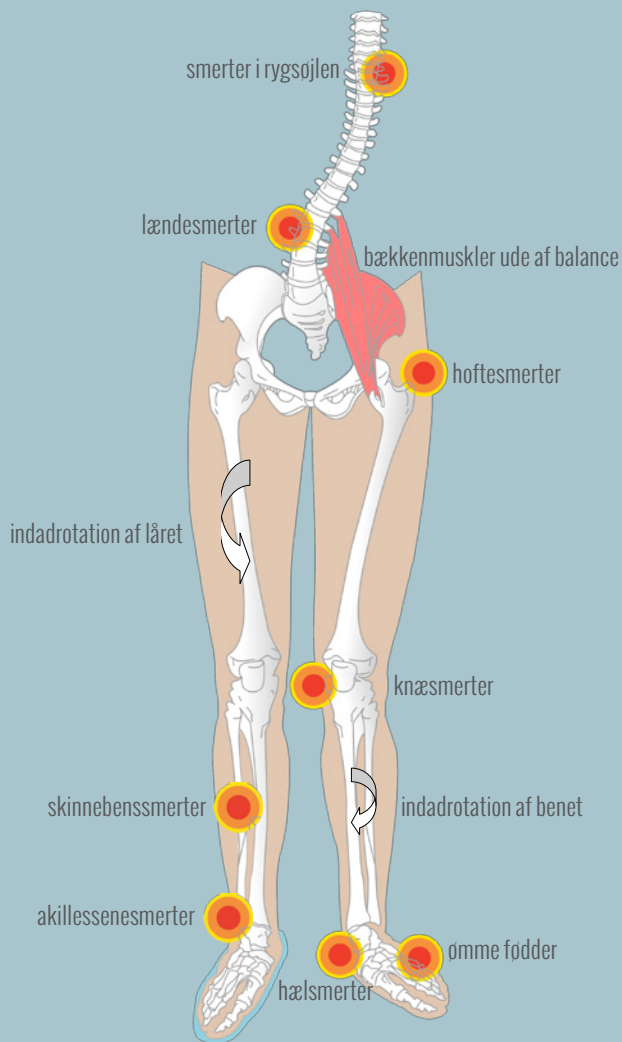

Anbefales af læger

Fodterapeuter, fysioterapeuter, læger og kiropraktorer over hele verden anbefaler Formthotics indlægget, netop fordi det giver optimal støtte og formindsker slitage og smerter.

Retter op på skævheder helt naturligt

Høj svang

Neutral svang

Flad svang

Foden drejer indad

Foden drejer udad

Indadrotation af knæ

Ømme fødder

Undgå overpronation

Med Formthotics indlæg undgår du for stor rotation i fødder og ben, og reducerer dermed risikoen for skader og smerter, som kan forplante sig langt op i kroppen.

Sådan tilpasses indlægget

Indlægget tilpasses individuelt